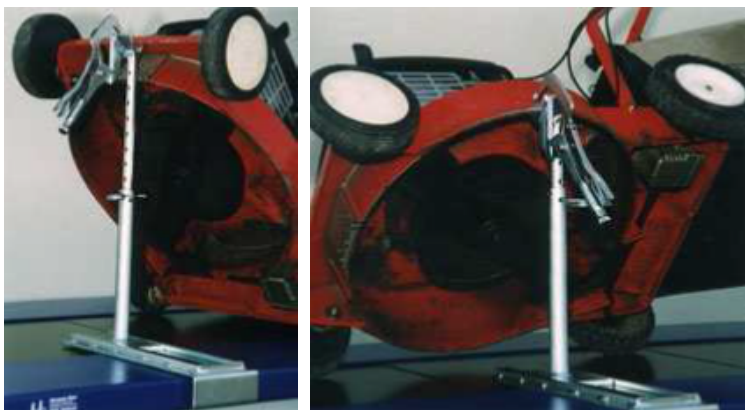

PREISLISTE / ZUBEHÖR SWISSLIFT HEBEBÜHNEN

Bezeichnung	Swisslift KB 200	Swisslift KB 401	Swisslift KB 402
Nutzlast	200 kg	400 kg	400 kg
Hubhöhe	1000 mm	1200 mm	1000 mm
Auffahrhöhe	80 mm	90 mm	90 mm
Länge Arbeitstisch	1650 mm	1900 mm	1900 mm
Breite Arbeitstisch	850 mm	950 – 1200 mm	950 – 1200 mm
Gesamthöhe	2300 mm	2700 mm	2300 mm
Gewicht	ca. 200 kg	ca. 350 kg	ca. 340 kg
Antrieb	pneumatisch	pneumatisch	pneumatisch
Preise in CHF	4'790.--	7'690.--	7'590.--

Kippvorrichtung für Rasenmäher

Befestigung durch Einhängen an Tisch-Längsseite.
Preis in CHF: 350.--

Demontierbare Lenkrolle

Lenkrolle ist demontierbar durch Schnellverschluss.
Preis in CHF: 230.--

Hydraulischer Heber