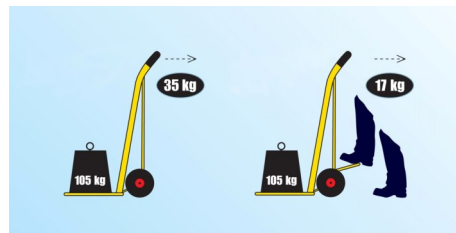

INDUSTRIEKARREN RAVENDO, QUALITÄT AUS DÄNEMARK

Sackkarren

- abklappbare Ladefläche für Pakete
- alle Modelle mit Easy-Tip (Fussstütze für leichteres Anheben)

Ravendo CLM 250 LS Ergo

Tiefe der Grundplatte	130 mm
Abklappbare Grundplatte	350 x 520 mm
max. Nutzlast	250 kg
Breite x Höhe Total	510 x 1120 mm
Gewicht	15 kg
Lufträder	Ø 260 mm, 3.00 x 4
Artikelnummer	RAV-145251
Preis in CHF	149.--

Ravendo CLS 250 LLS Ergo

Tiefe der Grundplatte	175 mm
Abklappbare Grundplatte	350 x 520 mm
max. Nutzlast	250 kg
Breite x Höhe Total	530 x 1140 mm
Gewicht	17 kg
Lufträder	Ø 300 mm, 4.00 x 4
Artikelnummer	RAV-145393
Preis in CHF	189.--

Plattenwagen

- mit automatischer Plattenklemmung beim Beladen

Ravendo Plattenwagen 0 - 70 mm

geeignete Plattendicke	0 - 70 mm
max. Traglast	200 kg
Dimensionen L x B x H	420 x 330 x 360 mm
Gewicht	7.5 kg
Lufträder	Ø 260 mm, 3.00 x 4
Artikelnummer	RAV-142656
Preis in CHF	98.--