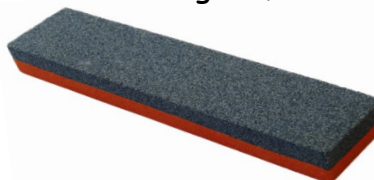

SCHÄRFWERKZEUGE

Diamant-Feile Halbrund

Ideal zum Nachschärfen von hochfesten Stählen, wie z.B. Gartenscheren, etc.

Art.-Nr.: SAM-DFM76
Preis in CHF: 16.--

Diamant-Feile Rhombus

Ideal zum Nachschärfen von hochfesten Stählen, wie z.B. Gartenscheren, etc.

Art.-Nr.: SAM-DFH70
Preis in CHF: 19.--

Diamant-Feile

Ideal zum Nachschärfen von hochfesten Stählen, wie z.B. Heckenscheren, etc.

Art.-Nr.: RU-N843/2
Preis in CHF: 29.50

LÖWE Klingenschärfer

Mit Hartmetalleinsatz

Art.-Nr.: LOE-0021
Preis in CHF: 39.--

Schleifstein Okatsune

Art.-Nr.: DW-KST412
Preis in CHF: 19.50

Schleifstein Stafor 990

Graue Seite grob, rote Seite fein

Art.-Nr.: STA-990
Preis in CHF: 10.--

FELCO Schleifstein 903

Aus gehärtetem Stahl mit
Diamantbeschichtung

Art.-Nr.: FEL-903
Preis in CHF: 22.--

FELCO Schleifstein 902

Aus Korund mit hoher Reinheit,
mittelkörnig (blaue Seite) und
feinkörnig (weisse Seite)

Art.-Nr.: FEL-902
Preis in CHF: 17.--